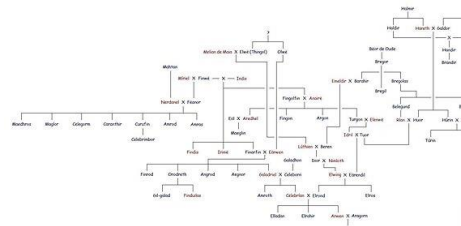

Starterscursus heemkundig onderzoek

Heemkundigen zoeken het lokale verhaal. Dat lokale kan het dorp/de stad, maar ook de straat, of twee dorpen of zelfs een regio zijn. Binnen die aardrijkskundige omschrijving wonen mensen. Wat zij meemaakten, hoe evoluties plaats vonden en eventueel zelfs het waarom, proberen we te achterhalen door onderzoek.

Maar hoe start je met je onderzoek? De kring organiseert drie sessies voor wie zelf aan de slag wil, maar niet goed weet hoe ermee te starten. Het programma ziet er (ongeveer) als volgt uit:

In de eerste sessie halen we enkele basisideeën van correct historisch onderzoek aan. Hoe vermijd je valkuilen waardoor je dubbel werk hebt of dat je in een foute richting zoekt? Tegelijk gaan we meteen enkele bronnen verkennen die je nodig hebt voor het verhaal van een familie (stamboom, burgerlijke stand).